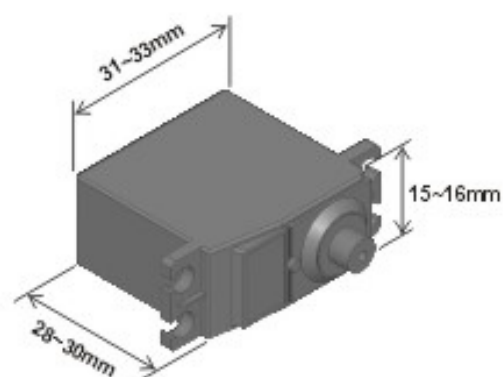

MINI SERVO (TYPE B)

Futaba- S3002, S135C, S9601

Hitec--- HS225MG, HS-5245MG

JR..... NES321, NES-3125, DS-362,
DS-3201, DS-3401, DS-3405