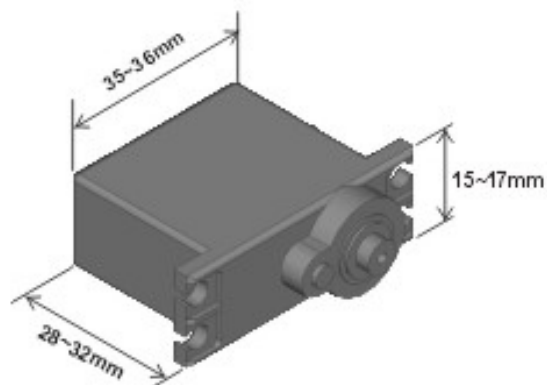

30 SUITABLE SERVO (CHECK YOUR SERVO BEFORE USING)

選擇合適的伺服機

MINI SERVO (TYPE A)

Futaba S9602, S9650.

KO..... PDS-949FET

SANWA
(AIRTRONICS)-SRM-141ALZ

GWS..... Mini L/STD, Mini L/BB

JR-- DS-9301, DS-9401,
DS-9411

(* These JR servos only used for
clearing.)

MINI SERVO (TYPE B)

Futaba- S3002, S135C, S9601

Hitec--- HS225MG, HS-5245MG

JR..... NES321, NES-3125, DS-362,
DS-3201, DS-3401, DS-3405